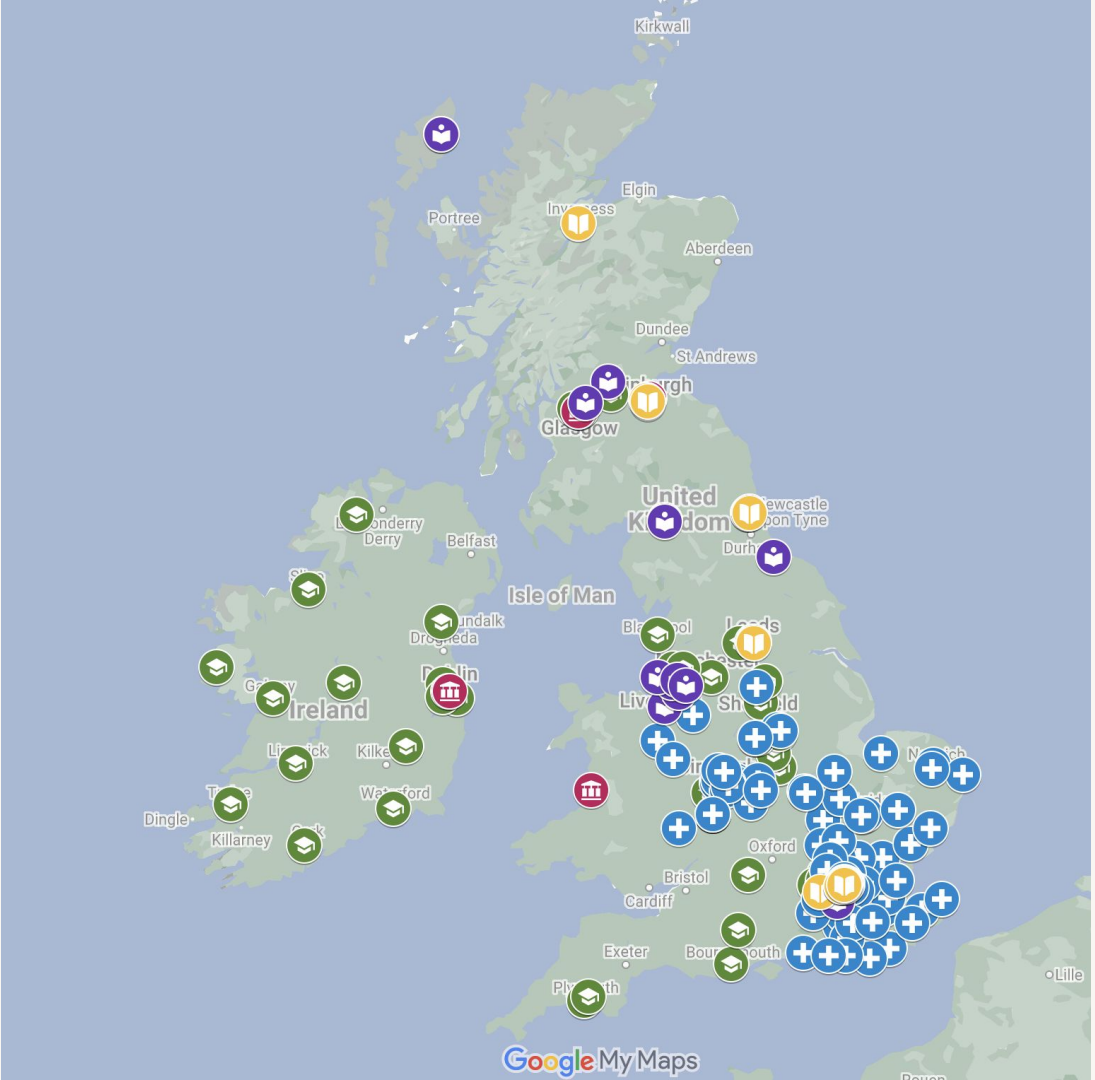

Petit panorama

Environ 106
institutions
hébergement
PTFSE

Formation de futurs
bibliothécaires

6 Koha
“hébergement
indépendant”

D'après Marshall Breeding's
Library Technology Guides

6 autres
bibliothèques
listées sur Hea

Par secteur

Groupes d'utilisateurs

- Nord Ouest (de l'Angleterre)
 - environ 20 institutions
 - réunion trimestrielle
- Santé (King's Fund, UKHSA, NHS...)
- Musique (conservatoires)

Groupes d'utilisateurs

(Source: [Flickr](#)) Used under the Creative Commons Attribution License ([CC BY 2.0](#))

Newcastle Libraries

- Où : Newcastle upon Tyne
- Nombre de sites : 13
- Taille de l'équipe : environ 100 personnes
- Usagers : résidents et visiteurs de la ville, l'agglomération, la région

*The White Cliffs of
Dover* [cropped]
by Tobias von der
Haar

(Source: [Flickr](#)) Used
under the Creative
Commons Attribution
License ([CC BY 2.0](#))

Kent, Surrey, Sussex NHS Libraries

- Où : Kent, Surrey, Sussex (côte sud de l'Angleterre)
- Nombre de sites : 19
- Usagers : personnels des hôpitaux, infirmiers et médecins en formation, quelques patients